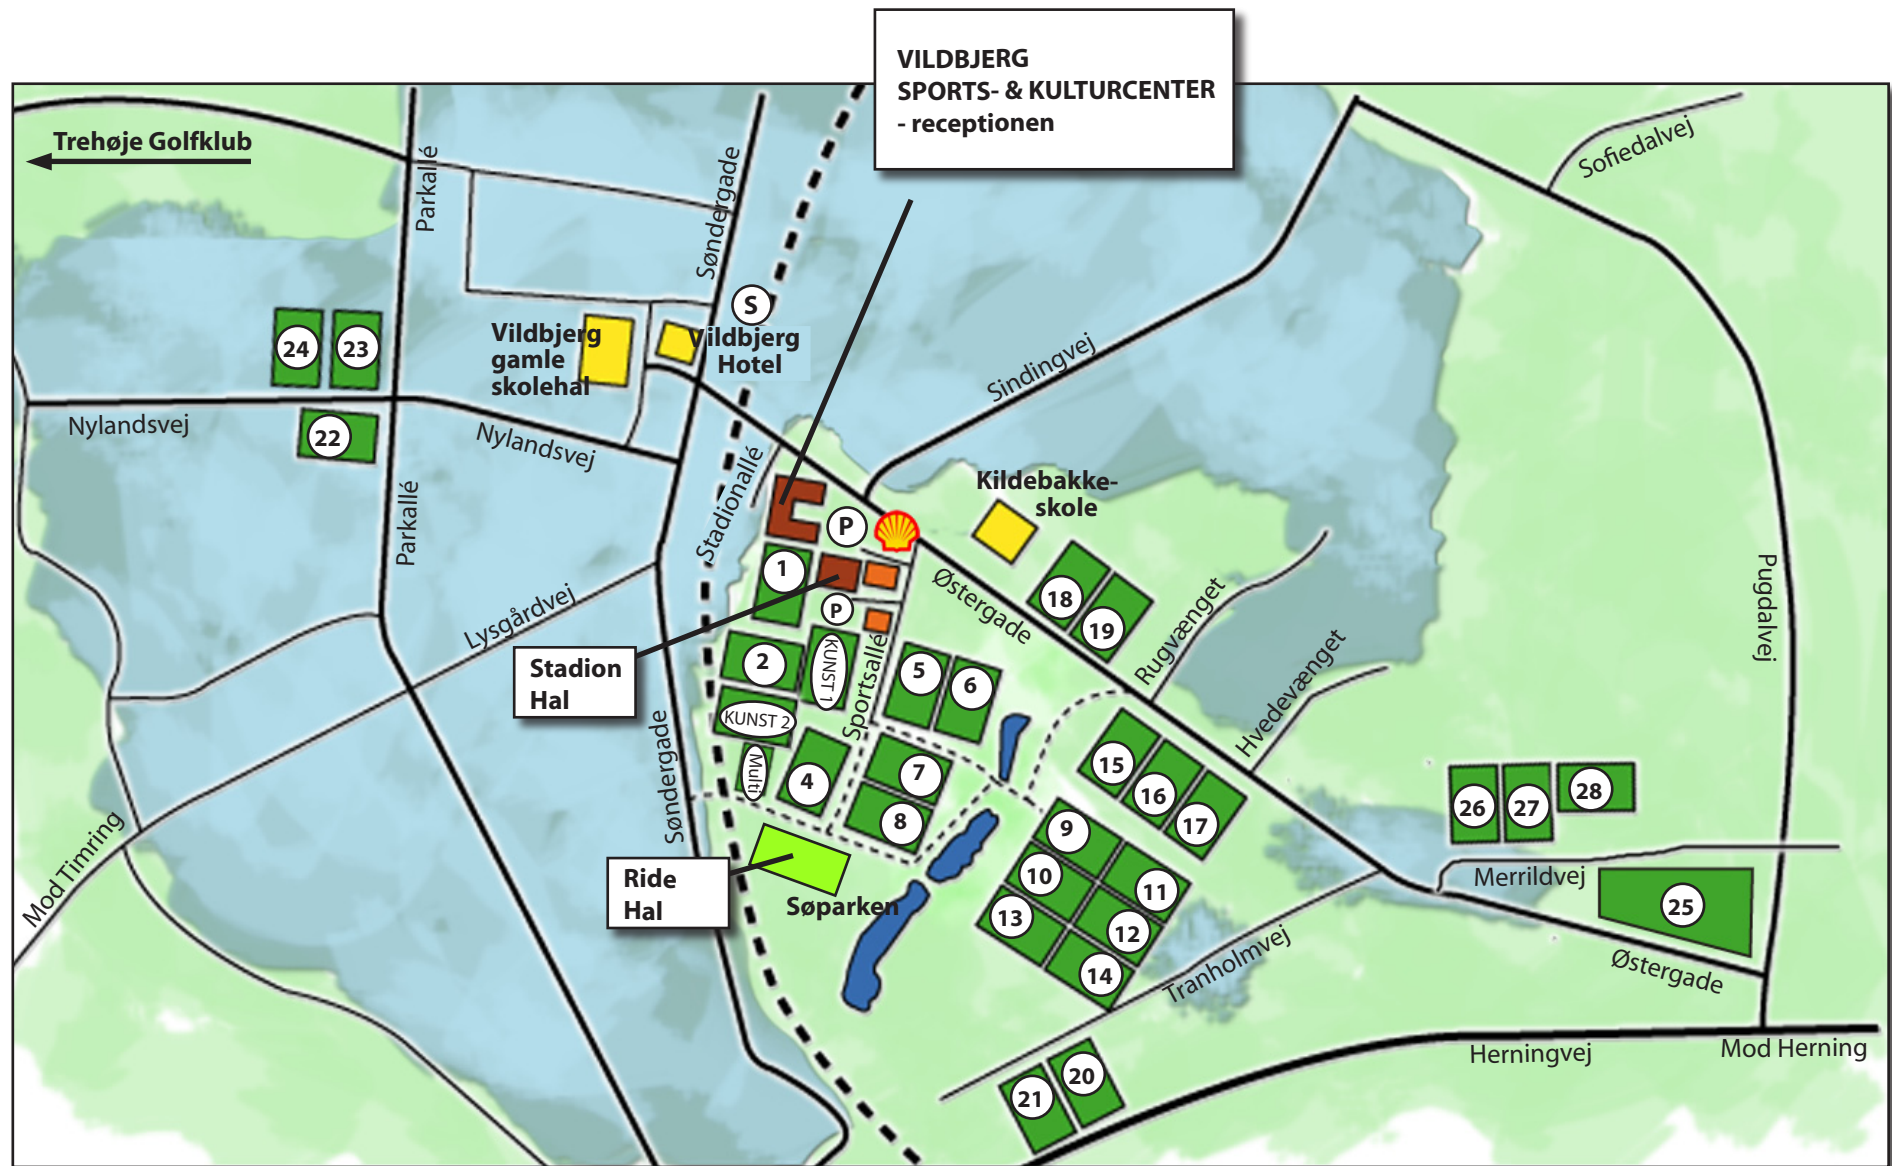

BANEOVERSIGT over Vildbjerg Sports- og Kulturcenter's 28 baner, 2 kunstbaner og en multibane

Sportsallé 6 - 7480 Vildbjerg - tlf. 96 27 07 00

(P) Parkering

(S) Togstation

Orange Tennis- & volleybane

Light Blue Vildbjerg By

Dashed Line Jernbane

Green with Diagonal Lines Gangsti